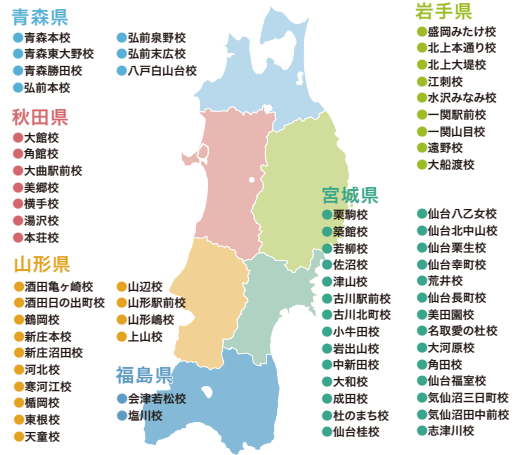

② 8月分の授業料

50% OFF

7/1-8/10までにご入会の方

お申し込み・お問い合わせは
ご希望の教室へ
お電話ください。

開校時間
15:00~21:00

会津若松校

会津若松市幕内南町9-10
TEL 0242-23-7137

塩川校

喜多方市塩川町字新町1872番地1
TEL 0241-23-6632

東北に67校。地域密着No.1塾

英智学館
Style

開校曜日
会津若松校 水・木・土
塩川校 火・金

会津若松校
塩川校

0242-23-7137
0241-23-6632

会津若松市幕内南町9-10
MEGADON・キョーテUNY
会津若松店1階(みとみ学園内)
喜多方市塩川町字新町1872-1

簡単!
お申込

教室の詳細情報はWebサイトで!

英智学館スタイル

検索

https://eichikan-style.com